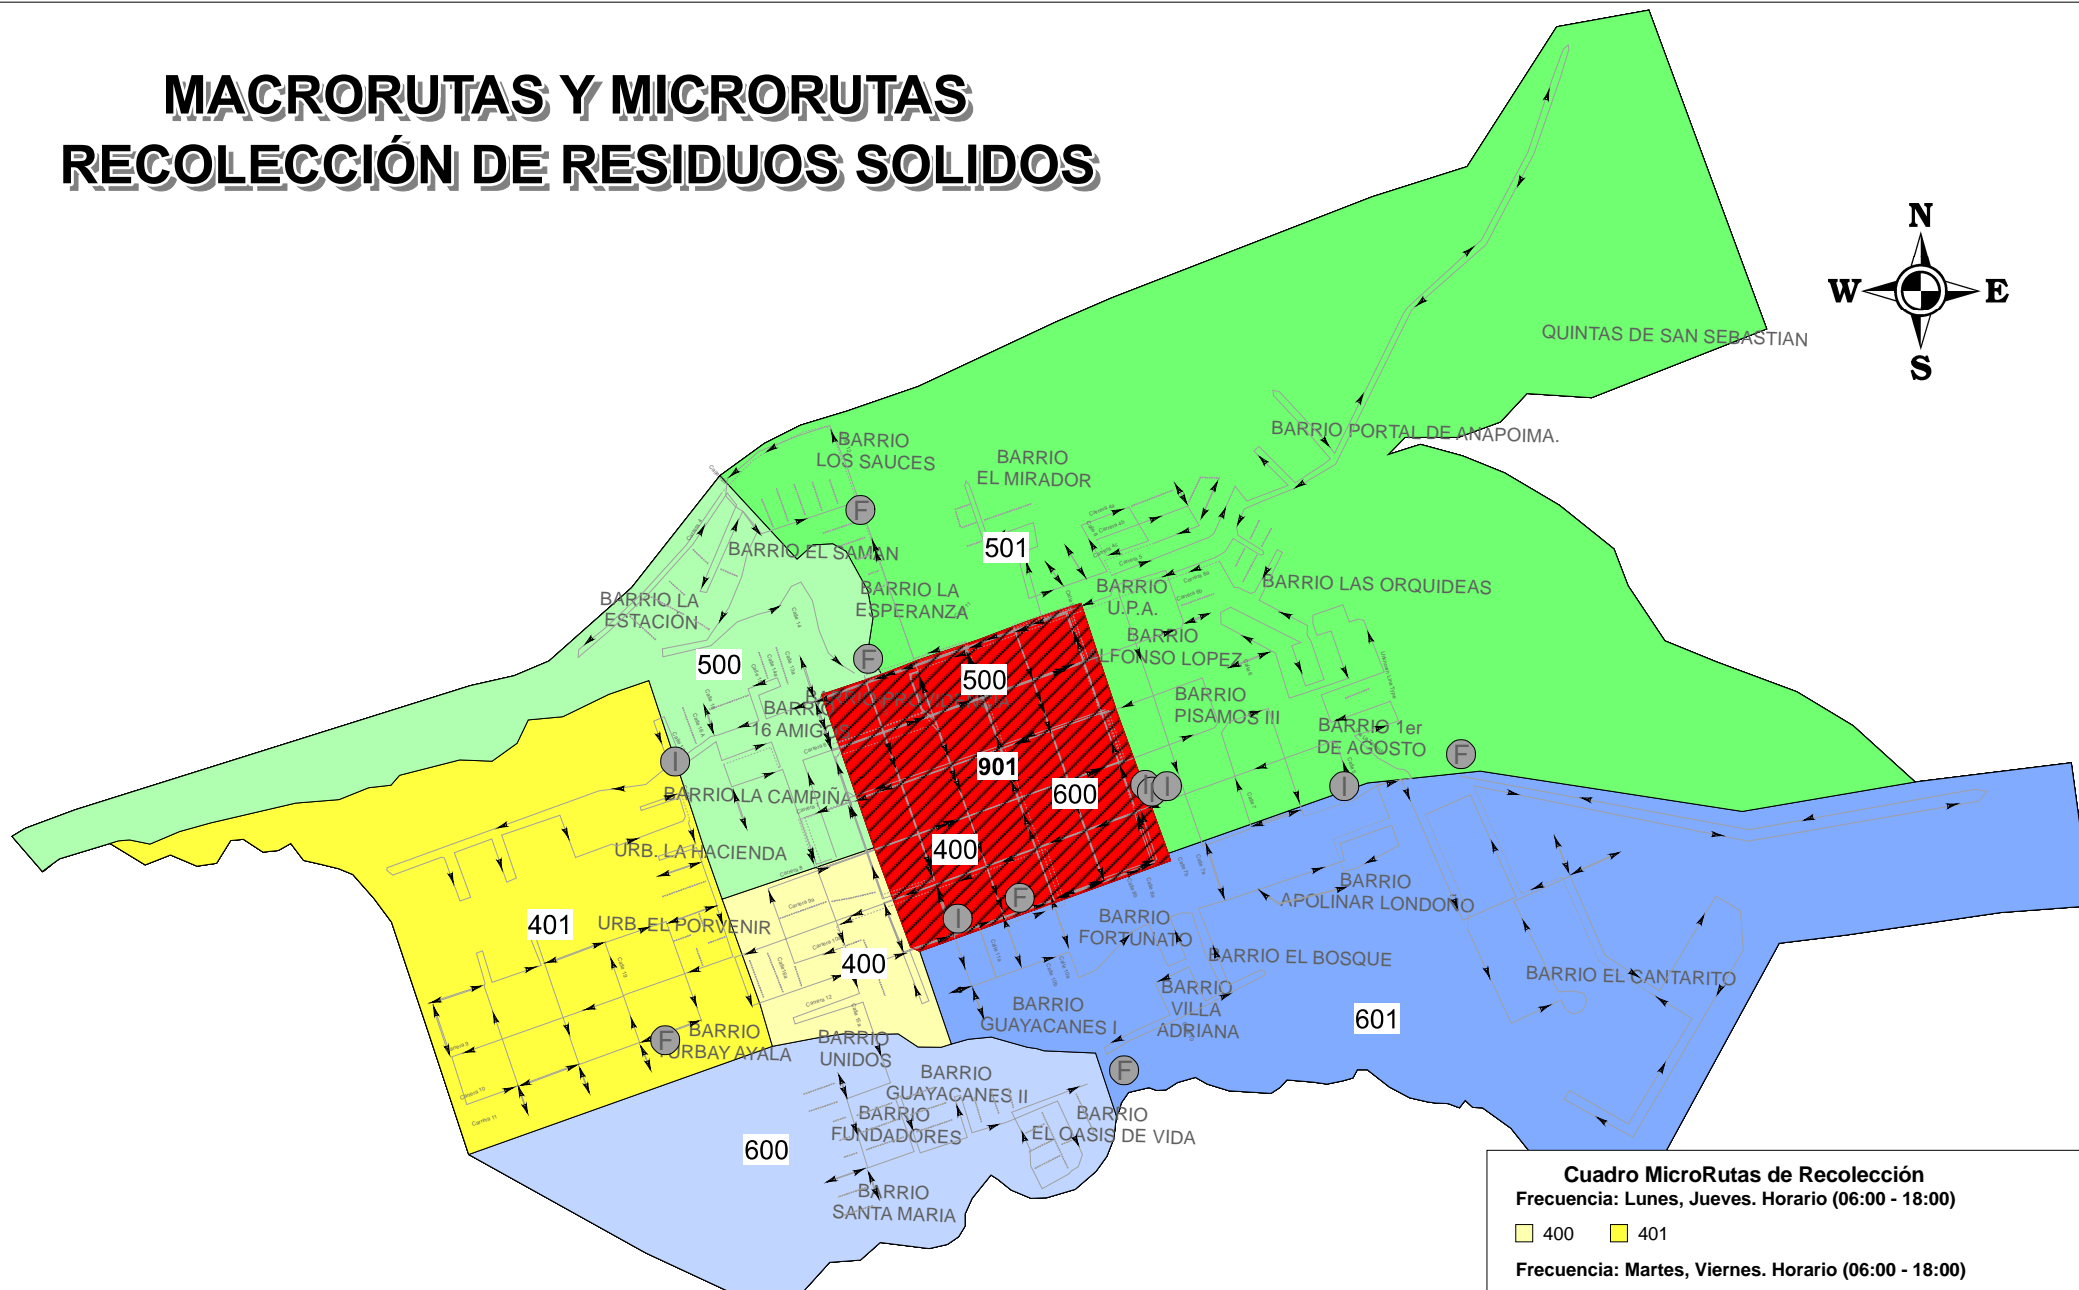

# MACRORUTAS Y MICRORUTAS RECOLECCIÓN DE RESIDUOS SOLIDOS

**Cuadro MicroRutas de Recolección**

Frecuencia: Lunes, Jueves. Horario (06:00 - 18:00)		
400	401	
Frecuencia: Martes, Viernes. Horario (06:00 - 18:00)		
500	501	
Frecuencia: Miércoles, Sábado. Horario (06:00 - 18:00)		
600	601	
Frecuencia: Lunes a Sábado. Horario (06:00 - 18:00)		
400	500	600
Frecuencia: Eventual. Horario (06:00 - 18:00)		
301		
Frecuencia: Domingo. Horario (06:00 - 18:00)		
901		