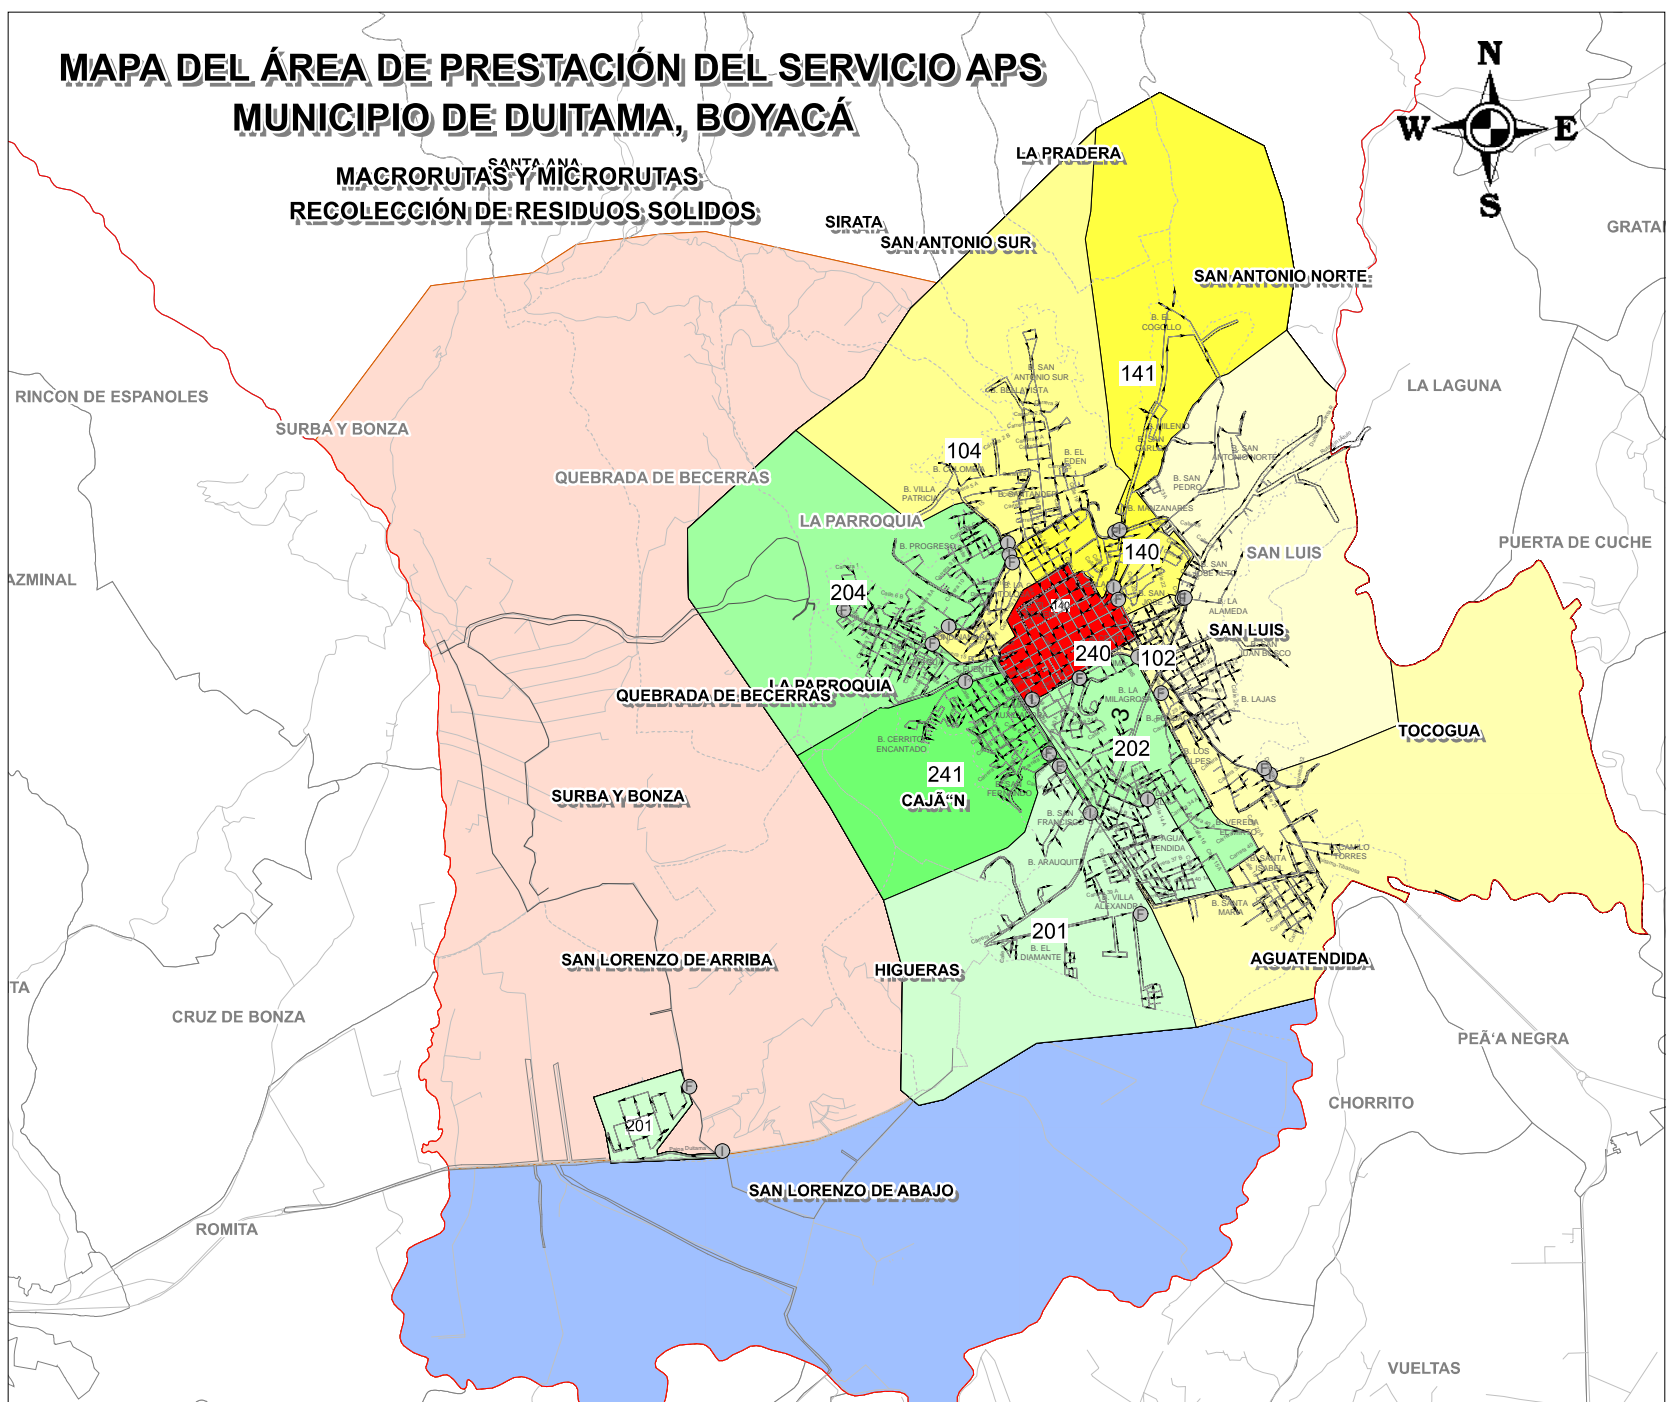

MAPA DEL ÁREA DE PRESTACIÓN DEL SERVICIO APS MUNICIPIO DE DUITAMA, BOYACÁ

**MACRORUTAS Y MICRORUTAS
RECOLECCIÓN DE RESIDUOS SÓLIDOS**

Cuadro MicroRutas de Recolección

Frecuencia: Lunes, Miércoles, Viernes. Horario (06:00 - 18:00)

101 102 104 140 141

Frecuencia: Martes, Jueves, Sábado. Horario (06:00 - 18:00)

201 202 204 240 241

Frecuencia: Lunes a Sábado. Horario (05:00 - 17:00)

140 - 240

Frecuencia: Lunes a Sábado. Horario (10:00 - 22:00)

Recolección Barrido

300

Frecuencia: Lunes a Sábado (Eventual). Horario (06:00 - 18:00)

Recolección Limpieza

307

Frecuencia: Domingo. Horario (05:00 - 17:00)

701

Recolección Rural (6:00 a 18:00)

Lunes - Jueves

Miércoles Sábado

Zona Rural

Zona Urbana