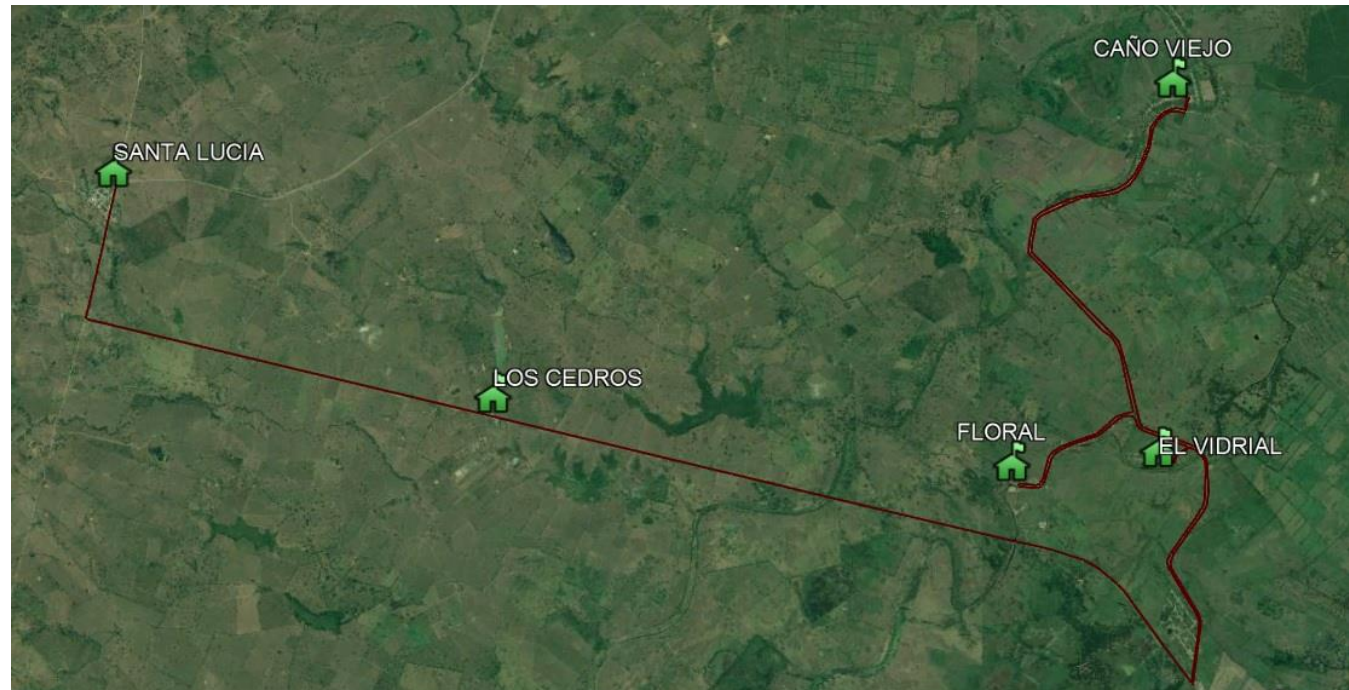

## FRECUENCIA MARTES

- HORIZONTE
- EL TAPAO
- CLAVAL
- RISUEÑA
- BESITO VOLAO
- LAS LAMAS
- TOLEDO
- CAÑO VIEJO

## **FRECUENCIA MIERCOLES**

- EL VIDRIAL - FLORAL
- CAÑO VIEJO - PALOTAL
- LOS CEDROS
- SANTA LUCIA

## FRECUENCIA JUEVES

- SABANAL
- LOS PERICOS
- EL CERRITO
- KILOMETRO 12
- KILOMETRO 15
- PATIO BONITO

## FRECUENCIA SABADO

- ARENAL
- BOCA DE LA CEIBA
- AGUAS NEGRAS
- EL FARO
- LAS BABILLAS