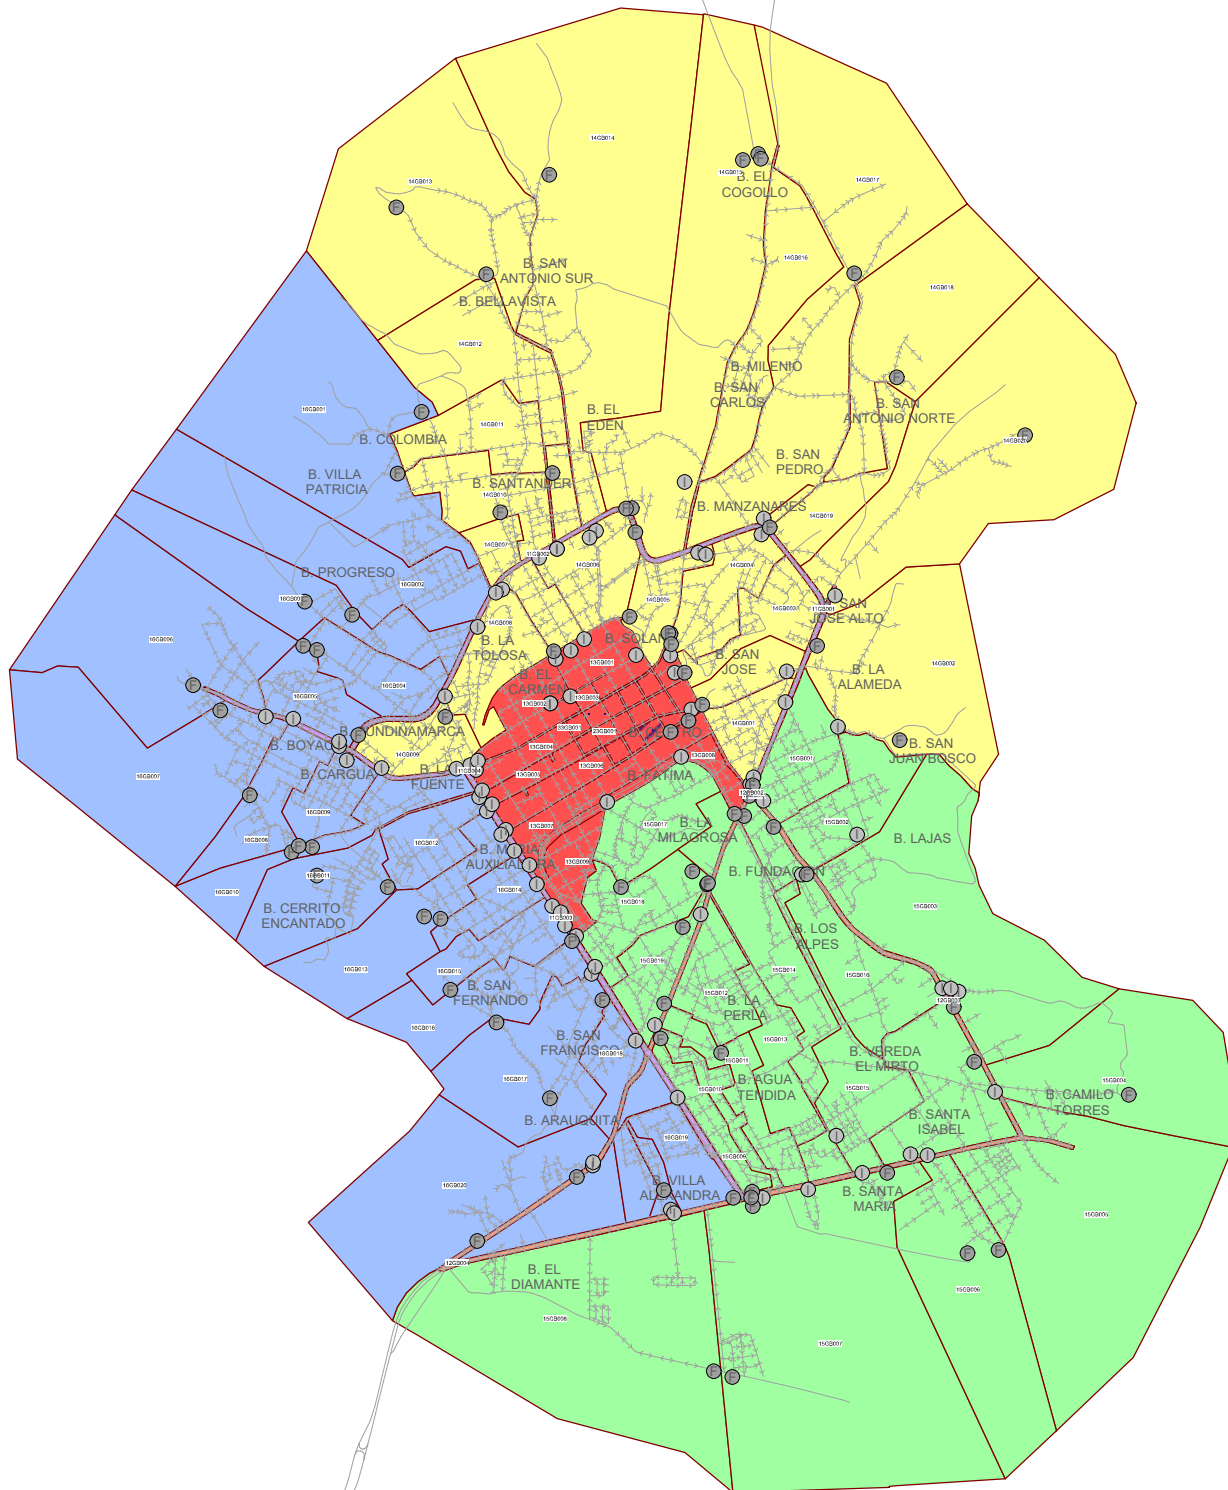

MAPA DEL ÁREA DE PRESTACIÓN DEL SERVICIO APS MUNICIPIO DE DUITAMA, BOYACÁ

MACRORUTAS Y MICRORUTAS DE BARRIDO Y LIMPIEZA MANUAL DE VÍAS Y ÁREAS PÚBLICAS

Cuadro MicroRutas de Barrido y Limpieza		
Frecuencia:		Microrutas
Yellow	Lunes, Jueves. Horario (06:00 - 14:00)	(20)
Green	Martes, Viernes. Horario (06:00 - 14:00)	(19)
Blue	Miércoles, Sábado. Horario (06:00 - 14:00)	(20)
Purple	Lunes, Miércoles, Viernes. Horario (06:00 - 14:00)	(4)
Orange	Martes, Jueves, Sábado. Horario (06:00 - 14:00)	(4)
Red	Lunes a Domingo. Horario (05:00 - 13:00)	(9)
Blue/White	Lunes a Domingo. Horario (10:00 - 18:00)	(1)
White/Red	Lunes a Domingo. Horario (14:00 - 22:00)	(1)